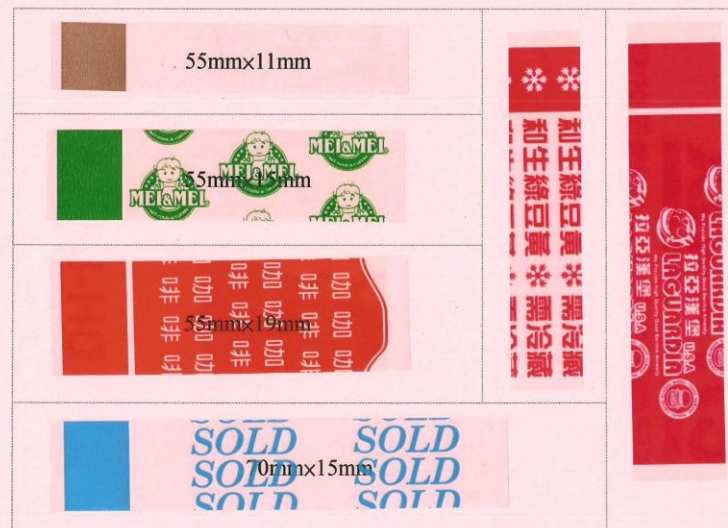

## 貼海報·專用膠帶

您有張貼海報卻撕不掉的煩惱嗎？

推薦您超級好用的... **Emäax** 貼海報膠帶！

規格 S-Type	20mm(寬) × 25M(長)
震撼上市優惠價	200元 / 卷

產品特色：

- ※省時省力，海報可快速剝(撕)離
- ※不易殘膠、不破壞被貼面的美觀

## 開口貼膠帶

有開啟食品或物品卻找不到開口的困擾嗎？

推薦您新穎貼心好用的... **Emäax** 開口貼膠帶！

開口貼膠帶

飲料杯封口

食品封口包裝

※貼心設計：貼於產品包裝上方便消費者快速的找到膠帶位置並開起包裝。

此貼心的設計也能讓消費者對商家留下極好的印象。

※特殊設計：增加商家使用上的快速便利、膠帶切合整齊有別於一般傳統膠帶。

※分類設計：共七種顏色可做一週 7 天分類識別及生鮮管理。一天一色方便好管理。

※封口設計：可適用飲料外帶杯之封口膠帶，便利消費者使用。

尺寸規格	售價	整箱特價	第五代膠台座 
長 55mm × 12M	60元	32卷 / 箱 × 55元	
長 70mm × 12M	70元	32卷 / 箱 × 65元	
第五代膠台座組 (含名片筆筒座)：250元 / 組			
※7色色頭：紅、黃、藍、綠、白、金、粉紅 ※膠帶寬度：11mm、15mm、19mm ※片數：1050片/11mm、800片/15mm、600片/19mm			